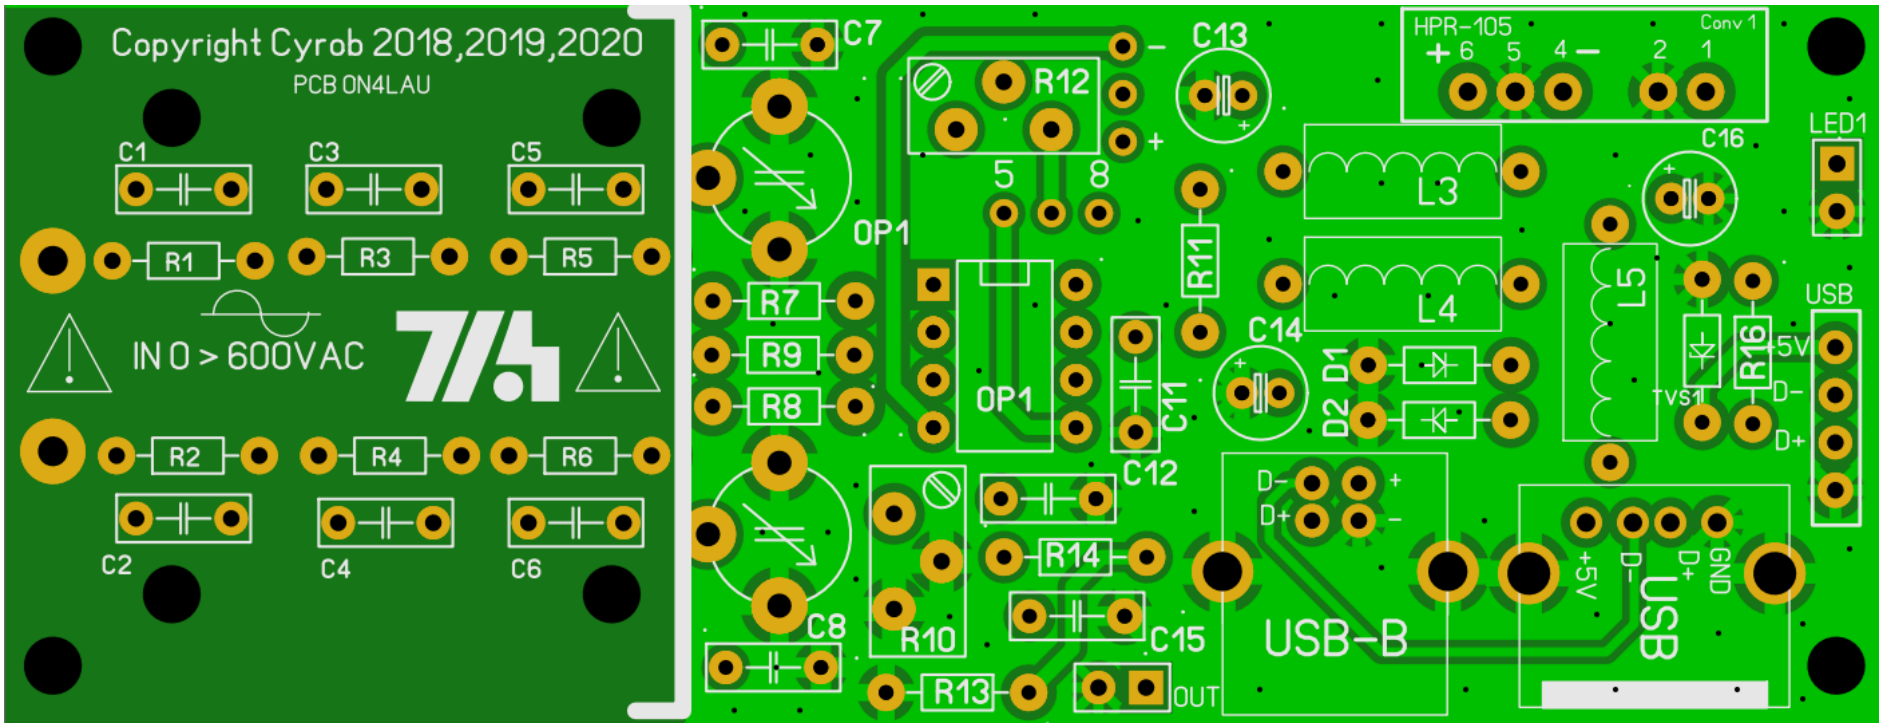

Sonde Différentiel CP0096 PCB

Sonde Différentiel CP0096 PCB

Echelle 1/1